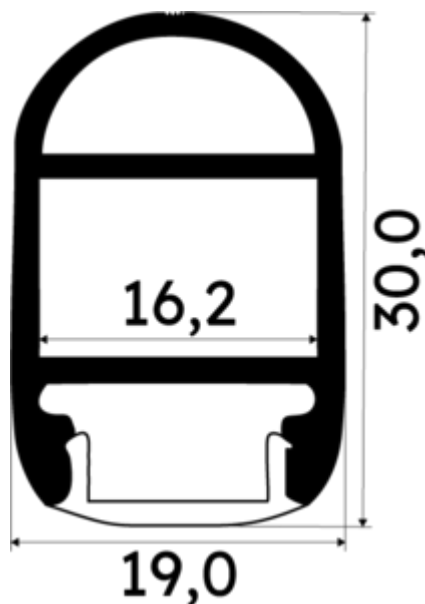

## PR1032N-NOIR

Profilé dressing

## Références

NOM COMMERCIAL RÉF. CONSTRUCTEUR	LONGUEUR	TYPE DE CAPOT	COULEUR DU PRODUIT
<b>PR1032N-NOIR</b> ENG1200000001007	2m	Opaque	Noir
<b>PR1032N-NOIR-SP</b> ENG1200000001008	1,0cm	Opaque	Noir