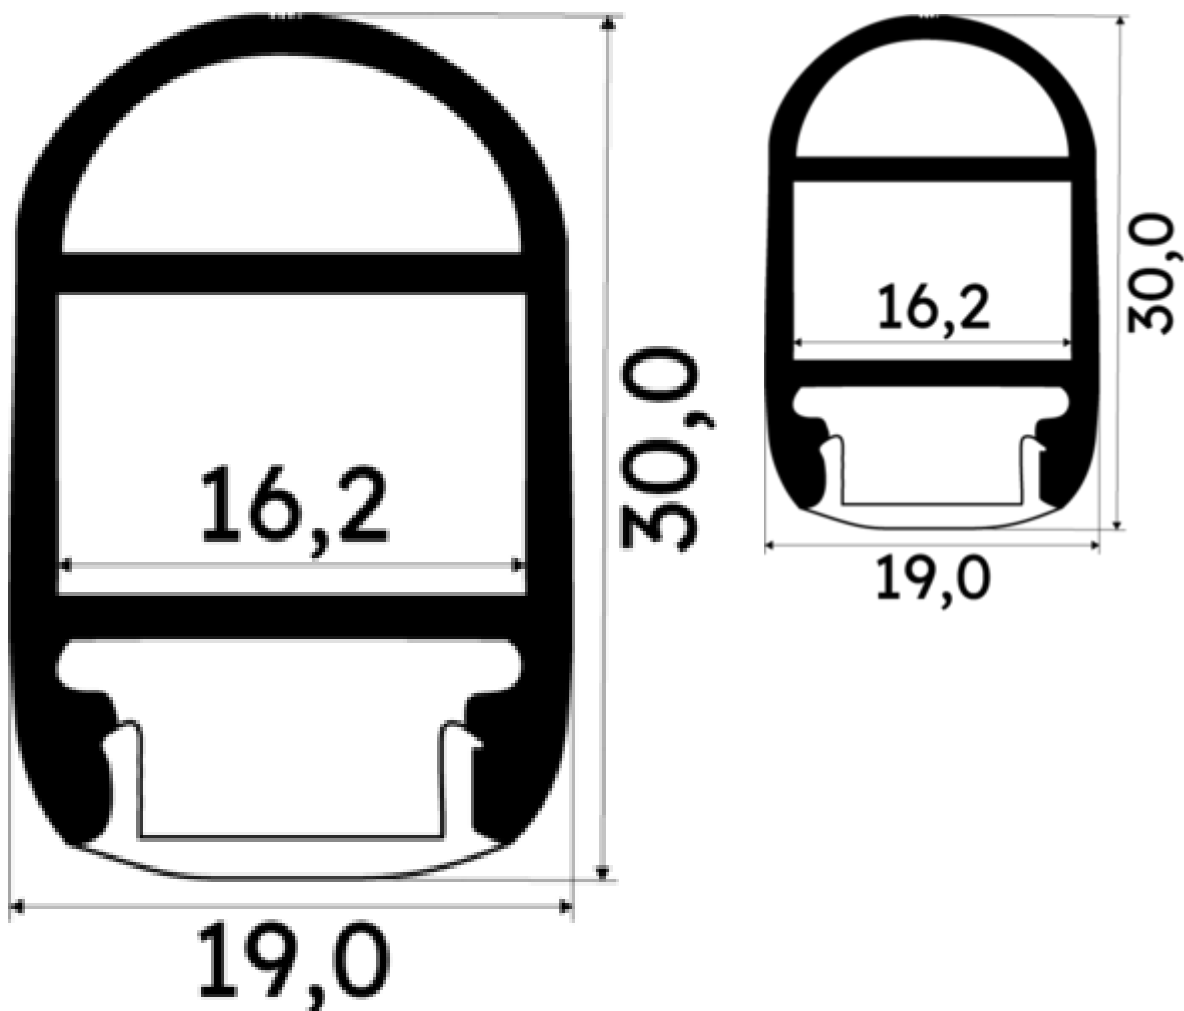

PR1032N-NOIR

Profilé dressing

Caractéristiques techniques

MATIÈRE	Aluminium
ACCESSOIRE INCLUS	Diffuseur
CONDITIONNEMENT	1

Références

NOM COMMERCIAL RÉF. CONSTRUCTEUR	LONGUEUR	TYPE DE CAPOT	COULEUR DU PRODUIT
PR1032N-NOIR ENG1200000001007	2m	Opaque	Noir
PR1032N-NOIR-SP ENG1200000001008	1,0cm	Opaque	Noir