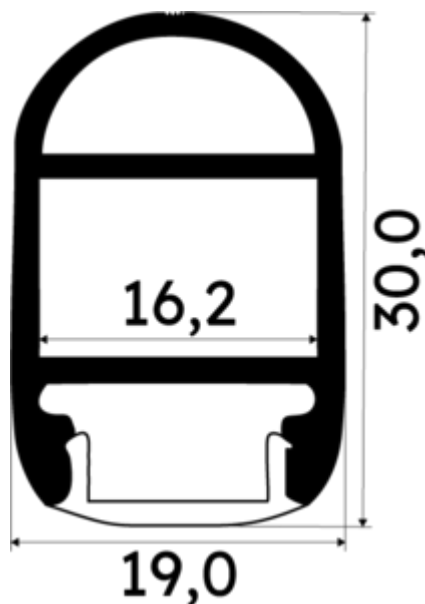

## PR1032B-NOIR

Profilé dressing

## Références

NOM COMMERCIAL RÉF. CONSTRUCTEUR	LONGUEUR	TYPE DE CAPOT	COULEUR DU PRODUIT
<b>PR1032B-NOIR</b> ENG1200000001003	2m	Opaque	Noir
<b>PR1032B-NOIR-SP</b> ENG1200000001004	1,0cm	Opaque	Noir