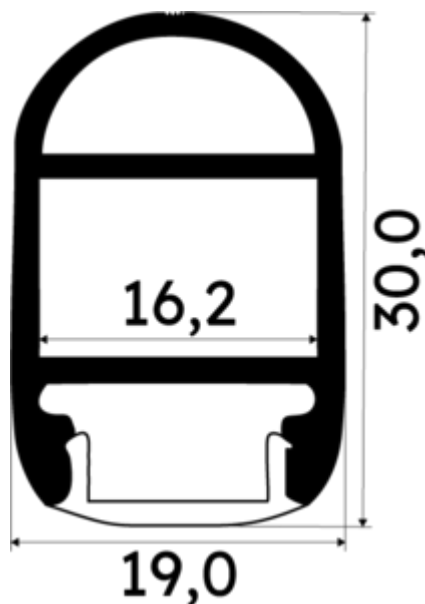

PR1032B-NOIR

Profilé dressing

Caractéristiques techniques

MATIÈRE	Aluminium
ACCESSOIRE INCLUS	Diffuseur
CONDITIONNEMENT	1

Références

NOM COMMERCIAL RÉF. CONSTRUCTEUR	LONGUEUR	TYPE DE CAPOT	COULEUR DU PRODUIT
PR1032B-NOIR ENG1200000001003	2m	Opaque	Noir
PR1032B-NOIR-SP ENG1200000001004	1,0cm	Opaque	Noir