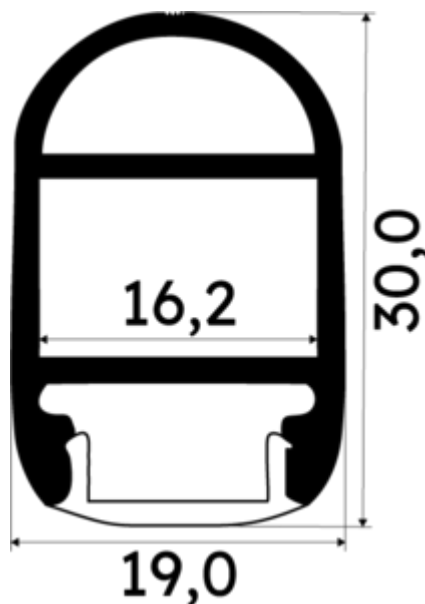

## PR1032B-GRIS

Profilé dressing

## Références

NOM COMMERCIAL RÉF. CONSTRUCTEUR	LONGUEUR	TYPE DE CAPOT	COULEUR DU PRODUIT
<b>PR1032B-GRIS</b> ENG1200000001001	2m	Opaque	Gris
<b>PR1032B-GRIS-SP</b> ENG1200000001002	1,0cm	Opaque	Gris