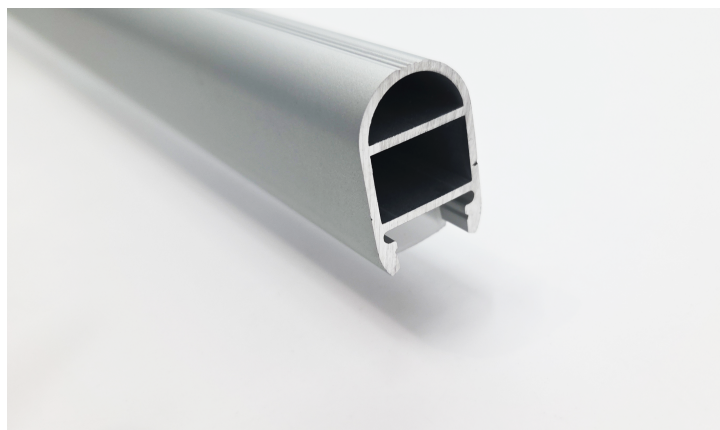

## PR1032B-GRIS

Profilé dressing

## Caractéristiques techniques

MATIÈRE	Aluminium
ACCESSOIRE INCLUS	Diffuseur
CONDITIONNEMENT	1

## Références

NOM COMMERCIAL RÉF. CONSTRUCTEUR	LONGUEUR	TYPE DE CAPOT	COULEUR DU PRODUIT
<b>PR1032B-GRIS</b> ENG1200000001001	2m	Opaque	Gris
<b>PR1032B-GRIS-SP</b> ENG1200000001002	1,0cm	Opaque	Gris