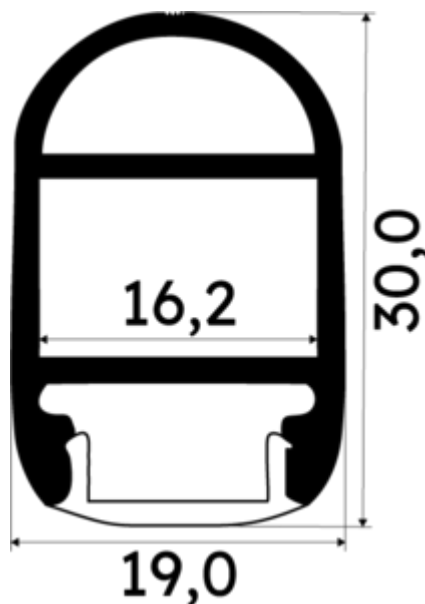

PR1032T-NOIR-SP

Profilé dressing

Caractéristiques techniques

MATIÈRE	Aluminium
ACCESSOIRE INCLUS	Diffuseur
CONDITIONNEMENT	1