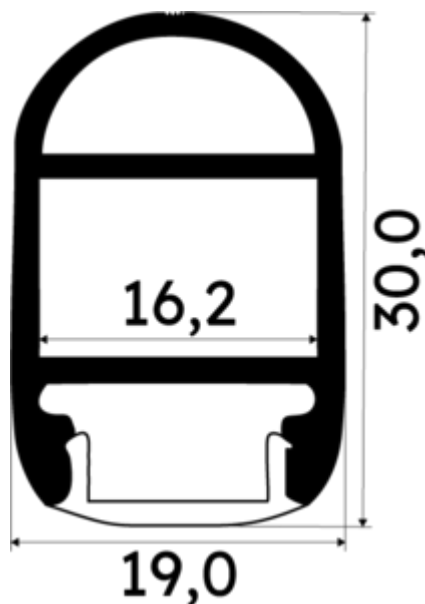

PR1032T-NOIR

Profilé dressing

Caractéristiques techniques

MATIÈRE	Aluminium
ACCESSOIRE INCLUS	Diffuseur
CONDITIONNEMENT	1

Références

NOM COMMERCIAL RÉF. CONSTRUCTEUR	LONGUEUR	TYPE DE CAPOT	COULEUR DU PRODUIT
PR1032T-NOIR ENG1200000000987	2m	Transparent	Noir
PR1032T-NOIR-SP ENG1200000000988	1,0cm	Transparent	Noir