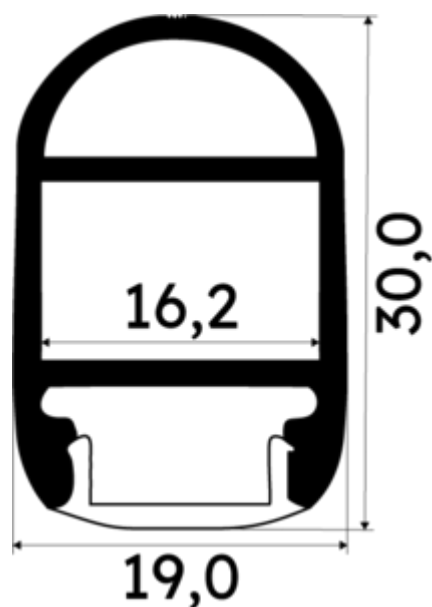

## PR1032T-GRIS-SP

Profilé dressing