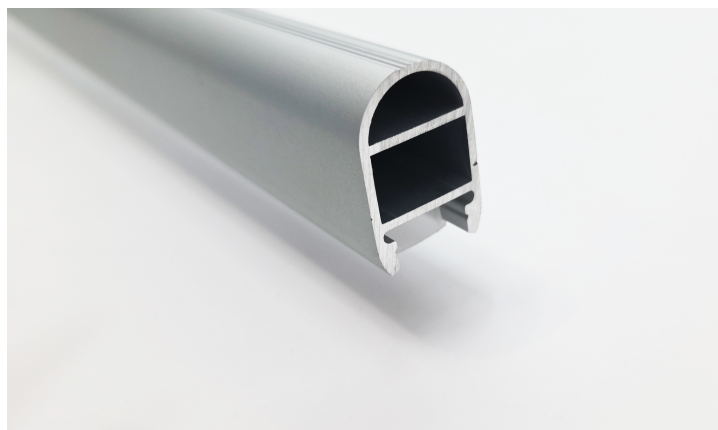

PR1032T-GRIS-SP

Profilé dressing

Caractéristiques techniques

MATIÈRE	Aluminium
ACCESSOIRE INCLUS	Diffuseur
CONDITIONNEMENT	1