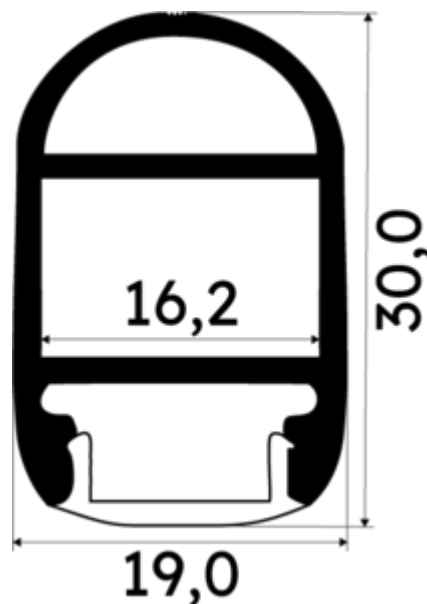

PR1032T-GRIS-SP

Profilé dressing

Caractéristiques techniques

MATIÈRE	Aluminium
ACCESSOIRE INCLUS	Diffuseur
CONDITIONNEMENT	1