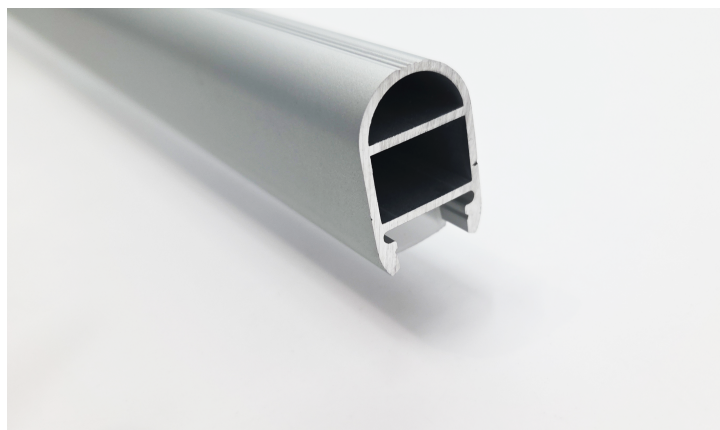

## PR1032T-GRIS-SP

Profilé dressing

## Caractéristiques techniques

MATIÈRE	Aluminium
ACCESSOIRE INCLUS	Diffuseur
CONDITIONNEMENT	1