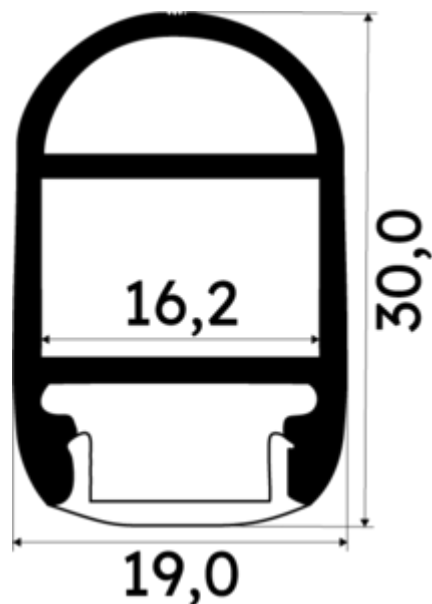

## PR1032T-GRIS

Profilé dressing

## Références

NOM COMMERCIAL RÉF. CONSTRUCTEUR	LONGUEUR	TYPE DE CAPOT	COULEUR DU PRODUIT
<b>PR1032T-GRIS</b> ENG1200000000985	2m	Transparent	Gris
<b>PR1032T-GRIS-SP</b> ENG1200000000986	1,0cm	Transparent	Gris