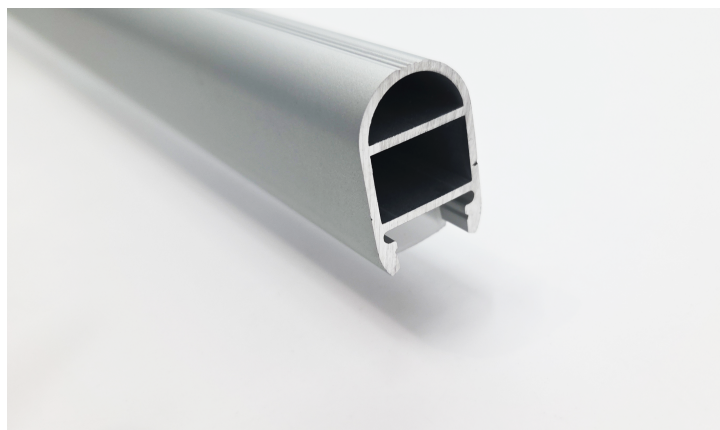

## PR1032T-GRIS

Profilé dressing

## Caractéristiques techniques

MATIÈRE	Aluminium
ACCESSOIRE INCLUS	Diffuseur
CONDITIONNEMENT	1

## Références

NOM COMMERCIAL RÉF. CONSTRUCTEUR	LONGUEUR	TYPE DE CAPOT	COULEUR DU PRODUIT
<b>PR1032T-GRIS</b> ENG1200000000985	2m	Transparent	Gris
<b>PR1032T-GRIS-SP</b> ENG1200000000986	1,0cm	Transparent	Gris