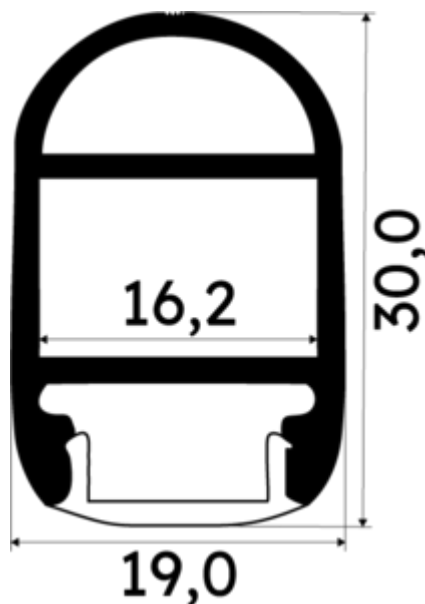

## PR1032T-BLANC-SP

Profilé dressing