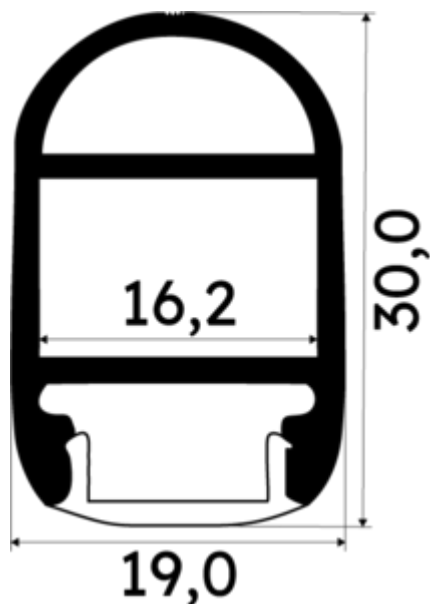

PR1032T-BLANC-SP

Profilé dressing

Caractéristiques techniques

MATIÈRE	Aluminium
ACCESSOIRE INCLUS	Diffuseur
CONDITIONNEMENT	1