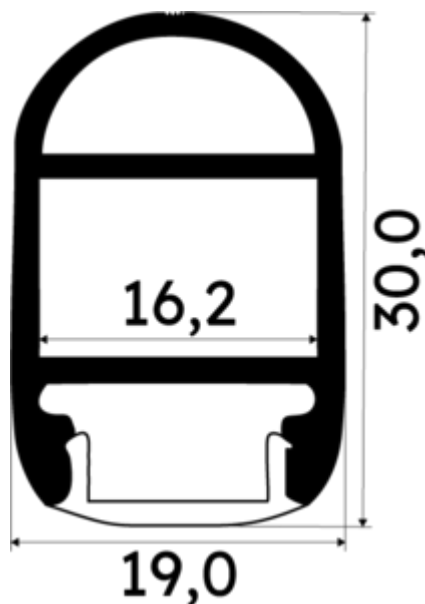

## PR1032T-BLANC

Profilé dressing

## Références

NOM COMMERCIAL RÉF. CONSTRUCTEUR	LONGUEUR	TYPE DE CAPOT	COULEUR DU PRODUIT
<b>PR1032T-BLANC</b> ENG1200000000983	2m	Transparent	Blanc
<b>PR1032T-BLANC-SP</b> ENG1200000000984	1,0cm	Transparent	Blanc