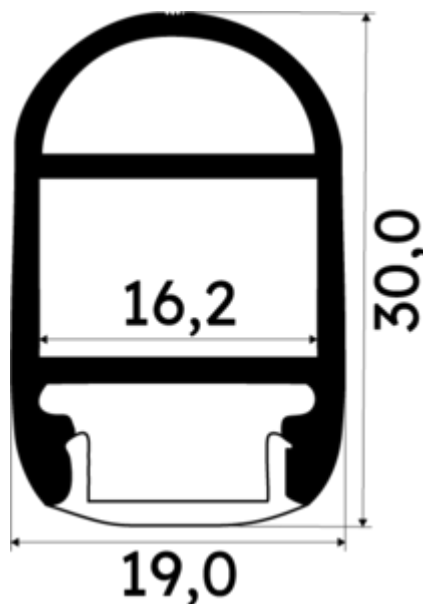

PR10320-NOIR-SP

Profilé dressing

Caractéristiques techniques

MATIÈRE	Aluminium
ACCESSOIRE INCLUS	Diffuseur
CONDITIONNEMENT	1