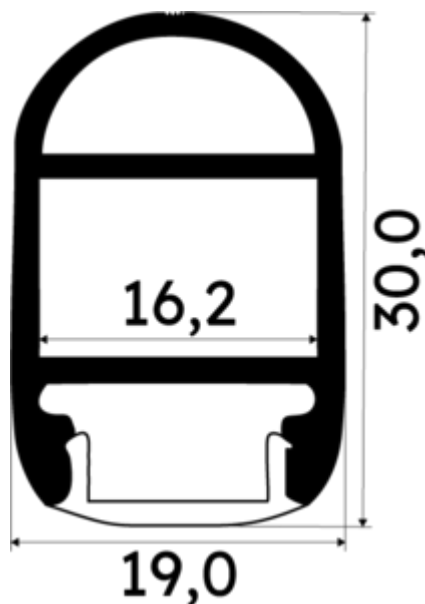

PR10320-NOIR-SP

Profilé dressing

Caractéristiques techniques

MATIÈRE	Aluminium
ACCESSOIRE INCLUS	Diffuseur
CONDITIONNEMENT	1