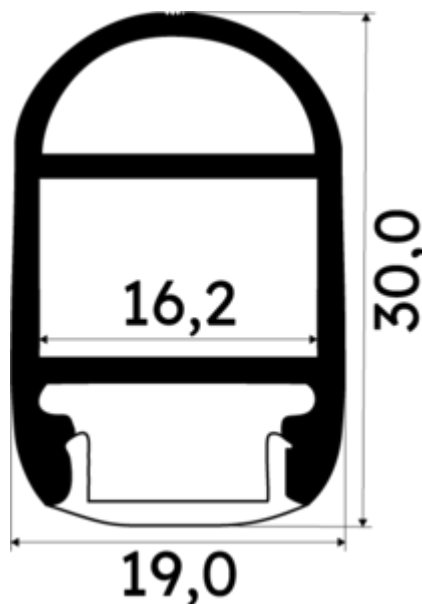

## PR10320-NOIR

Profilé dressing

## Références

NOM COMMERCIAL RÉF. CONSTRUCTEUR	LONGUEUR	TYPE DE CAPOT	COULEUR DU PRODUIT
<b>PR10320-NOIR</b> ENG1200000000995	2m	Opale	Noir
<b>PR10320-NOIR-SP</b> ENG1200000000996	1,0cm	Opale	Noir