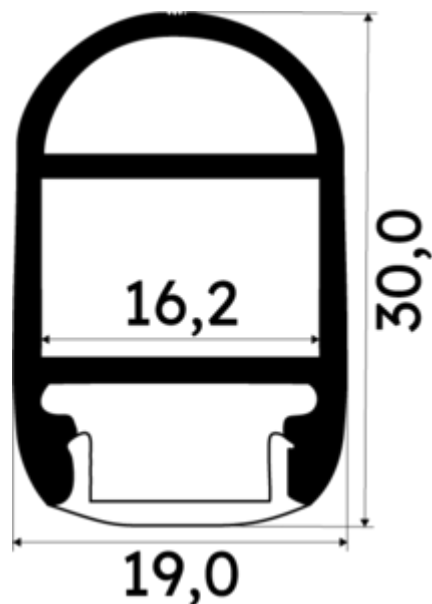

PR10320-GRIS-SP

Profilé dressing

Caractéristiques techniques

MATIÈRE	Aluminium
ACCESSOIRE INCLUS	Diffuseur
CONDITIONNEMENT	1