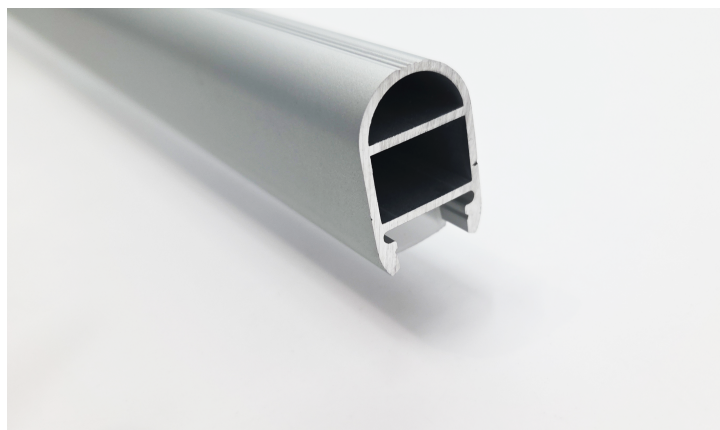

PR10320-GRIS-SP

Profilé dressing

Caractéristiques techniques

MATIÈRE	Aluminium
ACCESSOIRE INCLUS	Diffuseur
CONDITIONNEMENT	1