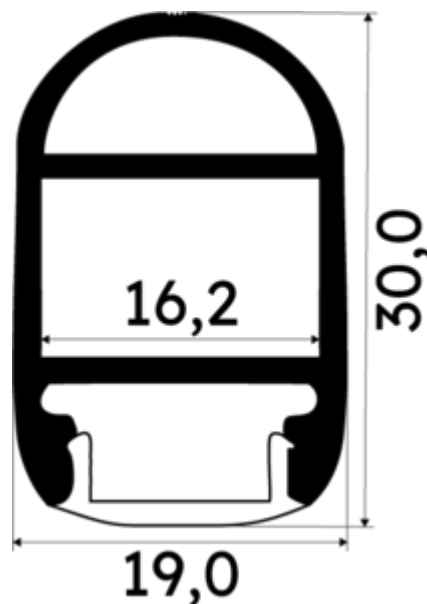

PR10320-GRIS

Profilé dressing

Caractéristiques techniques

MATIÈRE	Aluminium
ACCESSOIRE INCLUS	Diffuseur
CONDITIONNEMENT	1

Références

NOM COMMERCIAL RÉF. CONSTRUCTEUR	LONGUEUR	TYPE DE CAPOT	COULEUR DU PRODUIT
PR10320-GRIS ENG1200000000993	2m	Opale	Gris
PR10320-GRIS-SP ENG1200000000994	1,0cm	Opale	Gris