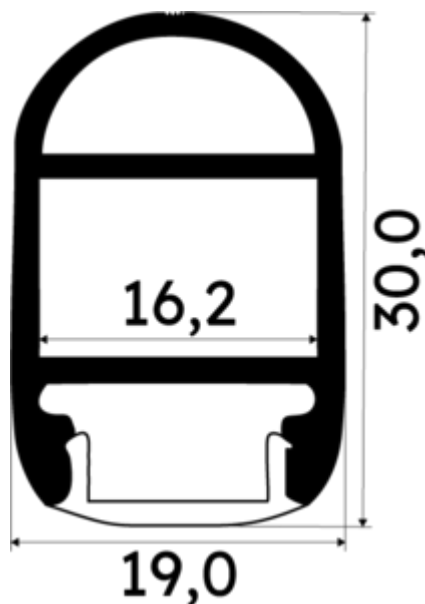

PR10320-BLANC-SP

Profilé dressing

Caractéristiques techniques

| | |
|-------------------|-----------|
| MATIÈRE | Aluminium |
| ACCESSOIRE INCLUS | Diffuseur |
| CONDITIONNEMENT | 1 |