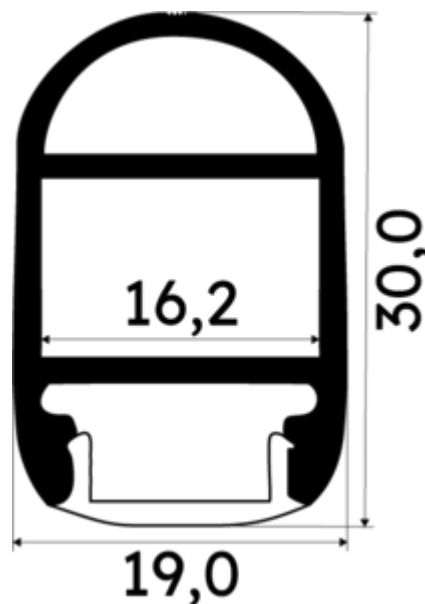

## PR10320-BLANC-SP

Profilé dressing