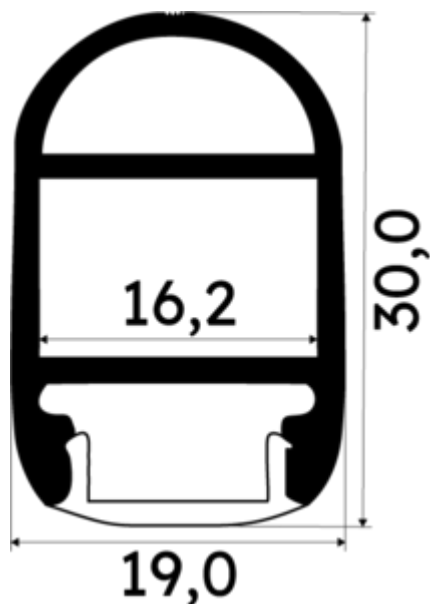

PR1032B-BLANC

Profilé dressing

Caractéristiques techniques

MATIÈRE	Aluminium
ACCESSOIRE INCLUS	Diffuseur
CONDITIONNEMENT	1

Références

NOM COMMERCIAL RÉF. CONSTRUCTEUR	LONGUEUR	TYPE DE CAPOT	COULEUR DU PRODUIT
PR1032B-BLANC ENG1200000000999	2m	Opaque	Blanc
PR1032B-BLANC-SP ENG1200000001000	1,0cm	Opaque	Blanc