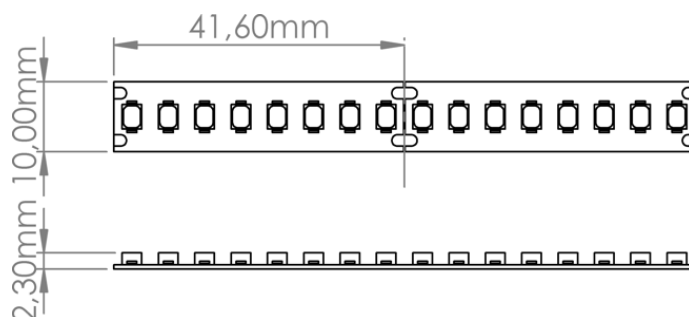

LR4103 IP20 24V

Ruban LED vitrine

Caractéristiques techniques

LARGEUR	10,0mm
CONDITIONNEMENT	1
PUISSANCE MAXIMALE	15,0W/m
LONGUEUR MAX DU PRODUIT ALIMENTÉ D'UN CÔTÉ	5,0m
SÉCABILITÉ	4,16cm
HAUTEUR	0,23 cm
POIDS	22g/m, 24g/m

Références

NOM COMMERCIAL RÉF. CONSTRUCTEUR	LONGUEUR	TEINTE	FLUX	EFFICACITÉ LUMINEUSE	CLASSE ÉNERGÉTIQUE
LR4103-IP20-24-5BL20 ENG0100100000104	5m	BOUCHERIE	1500lm/m	100lm/W	F
LR4103-IP20-24-5BL23 ENG0100100000105	5m	BOULANGERIE	1630lm/m	109lm/W	F
LR4103-IP20-24-5BL55 ENG0100100000106	5m	PRIMEUR	2000lm/m	133lm/W	E
LR4103-IP20-24SPBL20 ENG0110100000065	1,0cm	BOUCHERIE	1500lm/m	100lm/W	F
LR4103-IP20-24SPBL23 ENG0110100000066	1,0cm	BOULANGERIE	1630lm/m	109lm/W	F
LR4103-IP20-24SPBL55 ENG0110100000067	1,0cm	PRIMEUR	2000lm/m	133lm/W	E