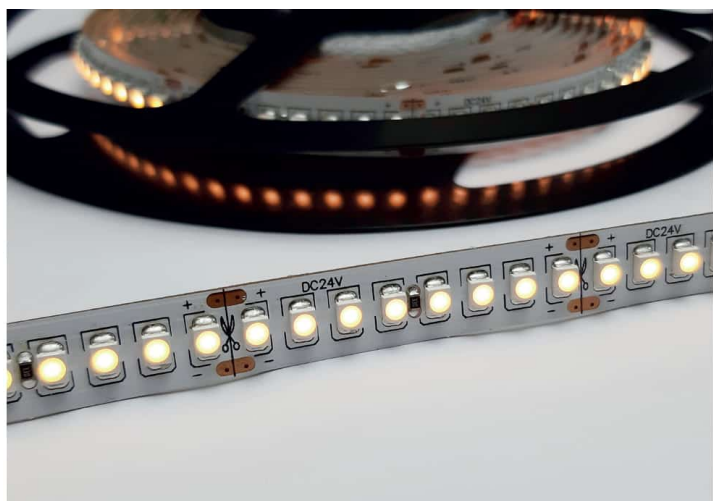

LR4103 IP20 24V

Ruban LED vitrine

Caractéristiques techniques

LARGEUR	10,0mm
CONDITIONNEMENT	1
PUISSANCE MAXIMALE	15,0W/m
LONGUEUR MAX DU PRODUIT ALIMENTÉ D'UN CÔTÉ	5,0m
SÉCABILITÉ	4,16cm
HAUTEUR	0,23 cm
POIDS	22g/m, 24g/m

Références

NOM COMMERCIAL RÉF. CONSTRUCTEUR	LONGUEUR	TEINTE	FLUX	EFFICACITÉ LUMINEUSE	CLASSE ÉNERGÉTIQUE
LR4103-IP20-24-5BL20 ENG0100100000104	5m	BOUCHERIE	1500lm/m	100lm/W	F
LR4103-IP20-24-5BL23 ENG0100100000105	5m	BOULANGERIE	1630lm/m	109lm/W	F
LR4103-IP20-24-5BL55 ENG0100100000106	5m	PRIMEUR	2000lm/m	133lm/W	E
LR4103-IP20-24SPBL20 ENG0110100000065	1,0cm	BOUCHERIE	1500lm/m	100lm/W	F
LR4103-IP20-24SPBL23 ENG0110100000066	1,0cm	BOULANGERIE	1630lm/m	109lm/W	F
LR4103-IP20-24SPBL55 ENG0110100000067	1,0cm	PRIMEUR	2000lm/m	133lm/W	E