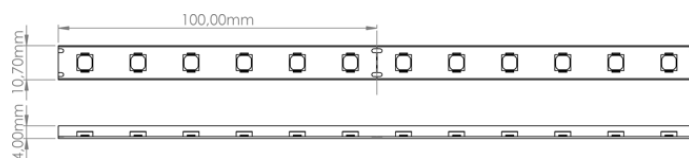

LR2991 IP65 24V

Ruban LED monochrome

PHOTO NON CONTRACTUELLE

Caractéristiques techniques

LARGEUR	10,7mm
PUISSANCE MAXIMALE	12,0W/m
POIDS	49g/m, 50g/m, 52g/m, 53g/m
LONGUEUR MAX DU PRODUIT ALIMENTÉ D'UN CÔTÉ	15,0m
SÉCABILITÉ	10,0cm
HAUTEUR	0,4 cm
CONDITIONNEMENT	1

Références

NOM COMMERCIAL RÉF. CONSTRUCTEUR	LONGUEUR	TEINTE	FLUX	EFFICACITÉ LUMINEUSE	CLASSE ÉNERGÉTIQUE
LR2991-24-5BL27 ENG0100100000079	5m	2700 °K	720lm/m	60lm/W	G
LR2991-24-10BL27 ENG0100100000071	10m	2700 °K	720lm/m	60lm/W	G
LR2991-24-10BL60 ENG0100100000074	10m	6000 °K	880lm/m	73lm/W	G
LR2991-24-15BL30 ENG0100100000844	15m	3000 °K	750lm/m	63lm/W	G
LR2991-24-15BL40 ENG0100100000076	15m	4000 °K	790lm/m	66lm/W	G
LR2991-24-15BL60 ENG0100100000077	15m	6000 °K	880lm/m	73lm/W	G
LR2991-24SPBL24 ENG0110100000047	1,0cm	2400 °K	720lm/m	60lm/W	G
LR2991-24SPBL27 ENG0110100000048	1,0cm	2700 °K	720lm/m	60lm/W	G
LR2991-24SPBL30 ENG0110100000049	1,0cm	3000 °K	750lm/m	63lm/W	G
LR2991-24SPBL40 ENG0110100000050	1,0cm	4000 °K	790lm/m	66lm/W	G
LR2991-24SPBL60 ENG0110100000051	1,0cm	6000 °K	880lm/m	73lm/W	G