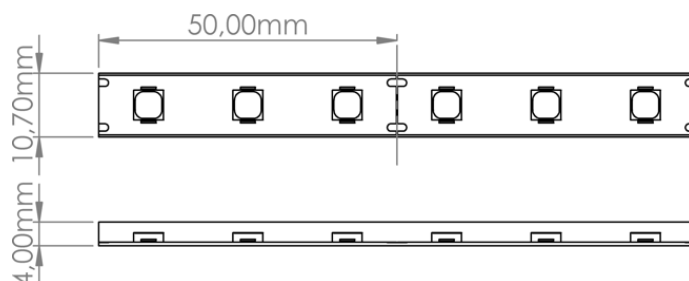

LR2991 IP65 12V

Ruban LED monochrome

PHOTO NON CONTRACTUELLE

Caractéristiques techniques

LARGEUR	10,7mm
PUISSANCE MAXIMALE	12,0W/m
POIDS	53g/m
LONGUEUR MAX DU PRODUIT ALIMENTÉ D'UN CÔTÉ	8,0m
SÉCABILITÉ	5,0cm
HAUTEUR	0,4 cm
CONDITIONNEMENT	1

Références

NOM COMMERCIAL RÉF. CONSTRUCTEUR	LONGUEUR	TEINTE	FLUX	EFFICACITÉ LUMINEUSE	CLASSE ÉNERGÉTIQUE
LR2991-12-5BL60 ENG010000000020	5m	6000°K	1020lm/m	85lm/W	G
LR2991-12SPBL27 ENG0110100000291	1,0cm	2700°K	840lm/m	70lm/W	G
LR2991-12SPBL30 ENG0110100000289	1,0cm	3000°K	960lm/m	80lm/W	G
LR2991-12SPBL40 ENG0110100000290	1,0cm	4000°K	1020lm/m	85lm/W	G