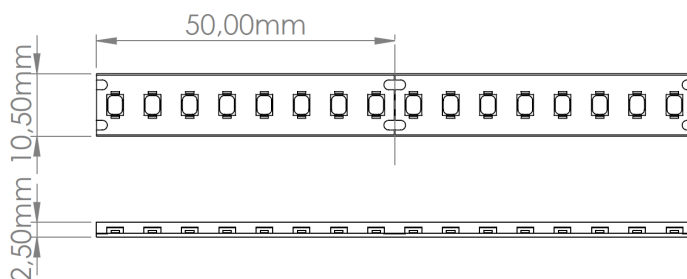

LR1096 IP65 24V

Ruban LED monochrome - Gamme Performance

Caractéristiques techniques

LARGEUR	10,0mm
PUISSANCE MAXIMALE	9,6W/m
POIDS	35g/m
LONGUEUR MAX DU PRODUIT ALIMENTÉ D'UN CÔTÉ	10,0m
SÉCABILITÉ	5,0cm
HAUTEUR	0,25 cm
CONDITIONNEMENT	1

Références

NOM COMMERCIAL RÉF. CONSTRUCTEUR	LONGUEUR	TEINTE	FLUX	EFFICACITÉ LUMINEUSE	CLASSE ÉNERGÉTIQUE
LR1096-IP65-24-5BL27 ENG1200000000971	5m	2700 °K	1066lm/m	114lm/W	F
LR1096-IP65-24-5BL30 ENG1200000000972	5m	3000 °K	1271lm/m	136lm/W	E
LR1096-IP65-24-5BL40 ENG1200000000973	5m	4000 °K	1359lm/m	146lm/W	E
LR1096-IP65-24-5BL60 ENG1200000000974	5m	6000 °K	1292lm/m	138lm/W	E
LR1096-IP65-24-10BL27 ENG1200000000975	10m	2700 °K	1066lm/m	114lm/W	F
LR1096-IP65-24-10BL30 ENG1200000000976	10m	3000 °K	1271lm/m	136lm/W	E
LR1096-IP65-24-10BL40 ENG1200000000977	10m	4000 °K	1359lm/m	146lm/W	E
LR1096-IP65-24-10BL60 ENG1200000000978	10m	6000 °K	1292lm/m	138lm/W	E
LR1096-IP65-24SPBL27 ENG1200000000979	1,0cm	2700 °K	1066lm/m	114lm/W	F
LR1096-IP65-24SPBL30 ENG1200000000980	1,0cm	3000 °K	1271lm/m	136lm/W	E
LR1096-IP65-24SPBL40 ENG1200000000981	1,0cm	4000 °K	1359lm/m	146lm/W	E
LR1096-IP65-24SPBL60 ENG1200000000982	1,0cm	6000 °K	1292lm/m	138lm/W	E