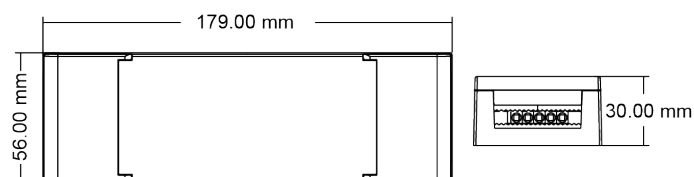

LAL75-IP20-TRIAC-12

Caractéristiques techniques

LARGEUR	56,0mm
LONGUEUR	17,9 cm
HAUTEUR	3,0 cm
POIDS	0.272kg
TENSION D'ALIMENTATION	220-240Vac
CONDITIONNEMENT	1

Références

NOM COMMERCIAL RÉF. CONSTRUCTEUR	PUISSANCE MAXIMALE	TENSION DE SORTIE	COURANT DE SORTIE	TYPE DE VARIATION
LAL75-IP20-TRIAC-12 ENG1200000000889	75,0W	12Vdc	0.0 - 6.25A	TRIAC,PUSH-DIM