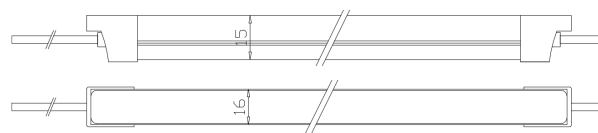

### Bon à savoir

Le conditionnement maximum de ce produit est de 5 mètres par bobine.

## Caractéristiques techniques

LARGEUR	16,0mm
HAUTEUR	1,5 cm
SÉCABILITÉ	5,0cm
LONGUEUR MAX DU PRODUIT ALIMENTÉ D'UN CÔTÉ	5,0m
CINTRAGE	Cintrage sur le dessus
RAYON DE CINTRAGE MINIMUM	≥ 30,0cm
MATIÈRE	Polyuréthane
PUISSANCE MAXIMALE	13,0W/m
CONDITIONNEMENT	1

## Références

NOM COMMERCIAL RÉF. CONSTRUCTEUR	LONGUEUR	TEINTE	FLUX	NOMBRE ET SORTIE DE CÂBLE
<b>LN1034-24DMXBL30-1A</b> ENG0210300000106	0m	3000°K	590lm/m	1,Axiale
<b>LN1034-24DMXBL30-1B</b> ENG0210300000107	0m	3000°K	590lm/m	1,Bas
<b>LN1034-24DMXBL30-1C</b> ENG0210300000108	0m	3000°K	590lm/m	1,Côté
<b>LN1034-24DMXBL30-2A</b> ENG0210300000109	0m	3000°K	590lm/m	2,Axiale
<b>LN1034-24DMXBL30-2B</b> ENG0210300000110	0m	3000°K	590lm/m	2,Bas
<b>LN1034-24DMXBL30-2C</b> ENG0210300000111	0m	3000°K	590lm/m	2,Côté

## Accessoires associés non inclus

NOM COMMERCIAL RÉF. CONSTRUCTEUR	DESCRIPTION	COULEUR	MATIERE	ILLUSTRATION
<b>LN1030-2</b> ENG0209904000019	LN1030 PROFILE EN MATIERE ALUMINIUM SOUPLE POUR NEONFLEX LN1030 D'UNE LONGUEUR DE 97CM	Gris	Aluminium	
<b>LN1030-1</b> ENG0209904000018	LN1030 PROFILE ALUMINIUM POUR LES NEONFLEX DONT LES DIMENSIONS SONT 1M*19MM*21,5MM	Gris	Aluminium	