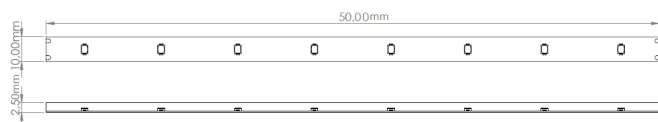

LR2095 IP65 24V

Ruban LED monochrome - Gamme Performance

- 24 VDC
- III
- 120°
- 160 Leds/m
- Max. 10m
- 5cm
- +40°C -20°C
- IP65
- 50 000h
- 5 ans

Caractéristiques techniques

LARGEUR	10,0mm
HAUTEUR	0,25 cm
SÉCABILITÉ	5,0cm
LONGUEUR MAX DU PRODUIT ALIMENTÉ D'UN CÔTÉ	10,0m
POIDS	2500g/m, 3g/m, 5g/m
PUISSANCE MAXIMALE	7,0W/m
CONDITIONNEMENT	1

Références

NOM COMMERCIAL RÉF. CONSTRUCTEUR	LONGUEUR	TEINTE	FLUX	EFFICACITÉ LUMINEUSE
LR2095-IP65-24-5BLEU ENG1200000000944	5m	BLEU	179lm/m	36lm/W
LR2095-IP65-24-5VERT ENG1200000000945	5m	VERT	714lm/m	143lm/W
LR2095-IP65-24-5ROUGE ENG1200000000946	5m	ROUGE	357lm/m	71lm/W
LR2095-IP65-24-10BLEU ENG1200000000947	10m	BLEU	179lm/m	36lm/W
LR2095-IP65-24-10VERT ENG1200000000948	10m	VERT	714lm/m	143lm/W
LR2095-IP65-24-10ROUGE ENG1200000000949	10m	ROUGE	357lm/m	71lm/W
LR2095-IP65-24SPBLEU ENG1200000000950	1,0cm	BLEU	179lm/m	36lm/W
LR2095-IP65-24SPVERT ENG1200000000951	1,0cm	VERT	714lm/m	143lm/W
LR2095-IP65-24SPROUGE ENG1200000000952	1,0cm	ROUGE	357lm/m	71lm/W