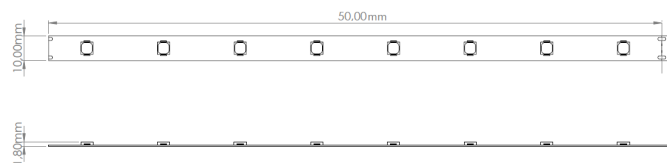

LR2095 IP20 24V

Ruban LED monochrome - Gamme Performance

- 24 VDC
- III
- 120°
- 160 Leds/m
- Max. 10m
- 5cm
- +40°C -20°C
- IP20
- 50 000h
- 5 ans

Caractéristiques techniques

LARGEUR	10,0mm
HAUTEUR	0,18 cm
SÉCABILITÉ	5,0cm
LONGUEUR MAX DU PRODUIT ALIMENTÉ D'UN CÔTÉ	10,0m
POIDS	1800g/m, 1g/m, 2g/m, 4g/m
PUISSANCE MAXIMALE	7,0W/m
CONDITIONNEMENT	1

Références

NOM COMMERCIAL RÉF. CONSTRUCTEUR	LONGUEUR	TEINTE	FLUX	EFFICACITÉ LUMINEUSE
LR2095-IP20-24-5BLEU ENG1200000000932	5m	BLEU	210lm/m	42lm/W
LR2095-IP20-24-5VERT ENG1200000000933	5m	VERT	840lm/m	168lm/W
LR2095-IP20-24-5ROUGE ENG1200000000934	5m	ROUGE	420lm/m	84lm/W
LR2095-IP20-24-10BLEU ENG1200000000935	10m	BLEU	210lm/m	42lm/W
LR2095-IP20-24-10VERT ENG1200000000936	10m	VERT	840lm/m	168lm/W
LR2095-IP20-24-10ROUGE ENG1200000000937	10m	ROUGE	420lm/m	84lm/W
LR2095-IP20-24-30BLEU ENG1200000000938	30m	BLEU	210lm/m	42lm/W
LR2095-IP20-24-30VERT ENG1200000000939	30m	VERT	840lm/m	168lm/W
LR2095-IP20-24-30ROUGE ENG1200000000940	30m	ROUGE	420lm/m	84lm/W
LR2095-IP20-24SPBLEU ENG1200000000941	1,0cm	BLEU	210lm/m	42lm/W
LR2095-IP20-24SPVERT ENG1200000000942	1,0cm	VERT	840lm/m	168lm/W
LR2095-IP20-24SPROUGE ENG1200000000943	1,0cm	ROUGE	420lm/m	84lm/W