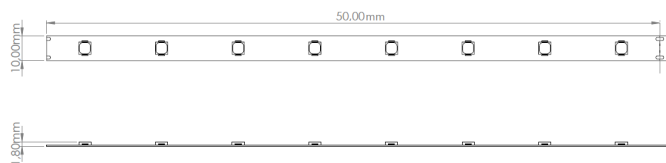

LR2093 IP20 24V

Ruban LED monochrome - Gamme Performance

Caractéristiques techniques

LARGEUR	10,0mm
HAUTEUR	0,18 cm
SÉCABILITÉ	5,0cm
LONGUEUR MAX DU PRODUIT ALIMENTÉ D'UN CÔTÉ	10,0m
POIDS	18g/m
PUISSANCE MAXIMALE	3,0W/m
CONDITIONNEMENT	1

Références

NOM COMMERCIAL RÉF. CONSTRUCTEUR	LONGUEUR	TEINTE	FLUX	EFFICACITÉ LUMINEUSE
LR2093-IP20-24-5BLEU ENG120000000910	5m	BLEU	90lm/m	30lm/W
LR2093-IP20-24-5VERT ENG120000000911	5m	VERT	360lm/m	120lm/W
LR2093-IP20-24-5ROUGE ENG120000000912	5m	ROUGE	180lm/m	60lm/W
LR2093-IP20-24-10BLEU ENG120000000913	10m	BLEU	90lm/m	30lm/W
LR2093-IP20-24-10VERT ENG120000000914	10m	VERT	360lm/m	120lm/W
LR2093-IP20-24-10ROUGE ENG120000000915	10m	ROUGE	180lm/m	60lm/W
LR2093-IP20-24-30BLEU ENG120000000916	30m	BLEU	90lm/m	30lm/W
LR2093-IP20-24-30VERT ENG120000000917	30m	VERT	360lm/m	120lm/W
LR2093-IP20-24-30ROUGE ENG120000000918	30m	ROUGE	180lm/m	60lm/W
LR2093-IP20-24SPBLEU ENG120000000919	1,0cm	BLEU	90lm/m	30lm/W
LR2093-IP20-24SPVERT ENG120000000920	1,0cm	VERT	360lm/m	120lm/W
LR2093-IP20-24SPROUGE ENG120000000921	1,0cm	ROUGE	180lm/m	60lm/W