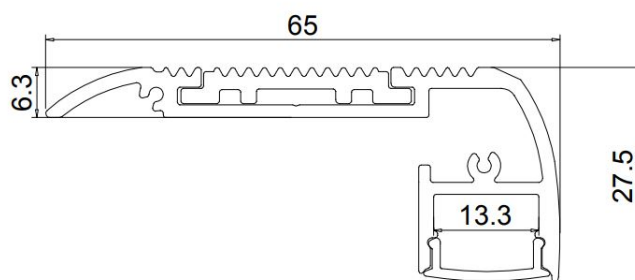

## PR4020

Profilé nez de marche

## Caractéristiques techniques

LARGEUR	65mm
LARGEUR INTÉRIEURE	13,3mm
HAUTEUR	27,5mm
MATIÈRE	Aluminium
ACCESSOIRE INCLUS	Diffusant polycarbonate
CONDITIONNEMENT	1 pièce

## Références

NOM COMMERCIAL RÉF. CONSTRUCTEUR	LONGUEUR	COULEUR DU PRODUIT
<b>PR4020GRIS</b> ENG0300200000017	2m	Gris
<b>PR4020GRIS-SP</b> ENG0310200000017	Sur mesure	Gris