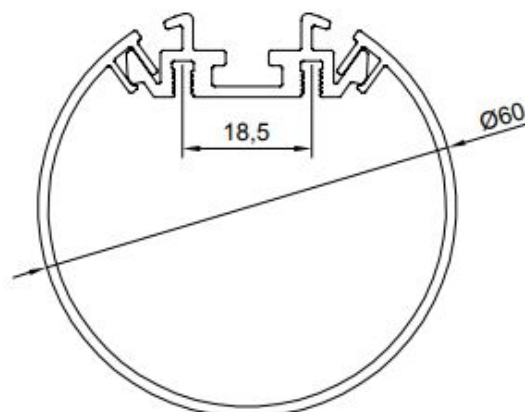

PR4013

Profilé luminaire

Caractéristiques techniques

LARGEUR	60mm
LARGEUR INTÉRIEURE	18,5mm
HAUTEUR	60mm
MATIÈRE	Aluminium
ACCESSOIRE INCLUS	Diffusant polycarbonate
CONDITIONNEMENT	1 pièce

Références

NOM COMMERCIAL RÉF. CONSTRUCTEUR	LONGUEUR	COULEUR DU PRODUIT
PR4013GRIS ENG0300400000005	2m	Gris
PR4013GRIS-SP ENG0310400000004	Sur mesure	Gris

Accessoires associés non inclus

NOM COMMERCIAL RÉF. CONSTRUCTEUR	DESCRIPTION	COULEUR	MATIERE	ILLUSTRATION
PR4013-1GRIS ENG0309901000156	Kit de 2 bouchons gris	Gris	ABS	
PR4013-2GRIS ENG0309902000044	Kit de 2 clips	Gris	Inox	