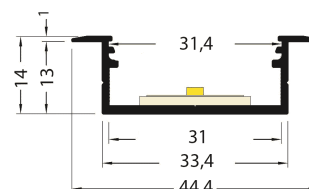

PR2030-06-C9N

Profilé à encastrer

Caractéristiques techniques

LARGEUR	44,4mm
LARGEUR INTÉRIEURE	31mm
HAUTEUR	14mm
MATIÈRE	Aluminium
POIDS	299g/m
ACCESSOIRE INCLUS	Diffusant polycarbonate
CONDITIONNEMENT	1 pièce

Références

NOM COMMERCIAL RÉF. CONSTRUCTEUR	LONGUEUR	COULEUR DU PRODUIT
PR2030-06-C9N-NOIR ENG030000000145	2m	Noir
PR2030-06-C9N-NOIR-SP ENG031000000134	Sur mesure	Noir

Accessoires associés non inclus

NOM COMMERCIAL RÉF. CONSTRUCTEUR	DESCRIPTION	COULEUR	MATIERE	ILLUSTRATION
PR2030-06-1-NOIR ENG0309901000124	Kit de 2 bouchons noirs	Noir	ABS	
PR2030-2U92 ENG0309906000093	Kit de 2 fixation U	Gris	Inox	
PR2030-2U94 ENG0309906000094	Kit de 2 fixation ressort	Gris	Inox, aluminium	