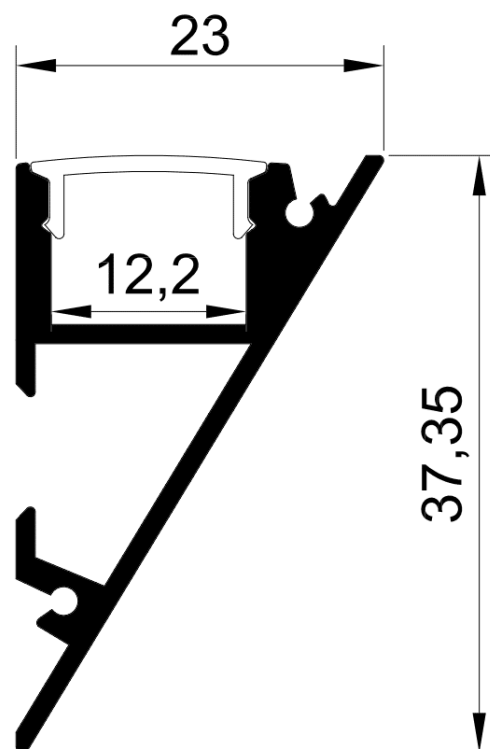

PR1027

Profilé corniche

Caractéristiques techniques

LARGEUR	23mm
LARGEUR INTÉRIEURE	12,2mm
HAUTEUR	37,35mm
MATIÈRE	Aluminium
CONDITIONNEMENT	1 pièce

Références

NOM COMMERCIAL RÉF. CONSTRUCTEUR	LONGUEUR	COULEUR DU PRODUIT
PR1027-GRIS ENG0300100000002	2m	Gris

Accessoires associés non inclus

NOM COMMERCIAL RÉF. CONSTRUCTEUR	DESCRIPTION	COULEUR	MATIERE	ILLUSTRATION
PR1027-1GRIS ENG0309901000017	Kit de 2 bouchons gris	Gris	PC	
PR1027-2 ENG0309902000012	Kit de 2 clips	Gris	Inox	