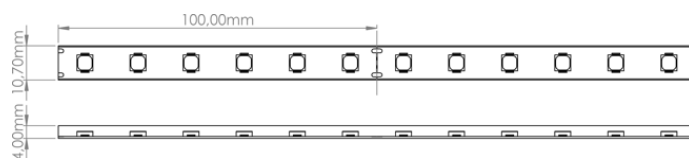

LR2901 IP65 24V

Ruban LED monochrome

PHOTO NON CONTRACTUELLE

Caractéristiques techniques

LARGEUR	10,7mm
CONDITIONNEMENT	1
PUISSANCE MAXIMALE	12,0W/m
LONGUEUR MAX DU PRODUIT ALIMENTÉ D'UN CÔTÉ	15,0m
SÉCABILITÉ	10,0cm
HAUTEUR	0,4 cm
POIDS	49g/m, 50g/m, 54g/m

Références

NOM COMMERCIAL RÉF. CONSTRUCTEUR	LONGUEUR	TEINTE	FLUX	EFFICACITÉ LUMINEUSE
LR2901-24-5ROUGE ENG0100100000066	5m	ROUGE	300lm/m	25lm/W
LR2901-24-5VERT ENG0100100000067	5m	VERT	720lm/m	60lm/W
LR2901-24-5BLEU ENG0100100000065	5m	BLEU	180lm/m	15lm/W
LR2901-24-5ORANGE ENG0100100000266	5m	ORANGE	240lm/m	20lm/W
LR2901-24-10ROUGE ENG0100100000060	10m	ROUGE	300lm/m	25lm/W
LR2901-24-10VERT ENG0100100000061	10m	VERT	720lm/m	60lm/W
LR2901-24-10BLEU ENG0100100000058	10m	BLEU	180lm/m	15lm/W
LR2901-24-10ORANGE ENG0100100000059	10m	ORANGE	240lm/m	20lm/W
LR2901-24SPROUGE ENG0110100000044	1,0cm	ROUGE	300lm/m	25lm/W
LR2901-24SPVERT ENG0110100000045	1,0cm	VERT	720lm/m	60lm/W
LR2901-24SPBLEU ENG0110100000042	1,0cm	BLEU	180lm/m	15lm/W
LR2901-24SPORANGE ENG0110100000043	1,0cm	ORANGE	240lm/m	20lm/W