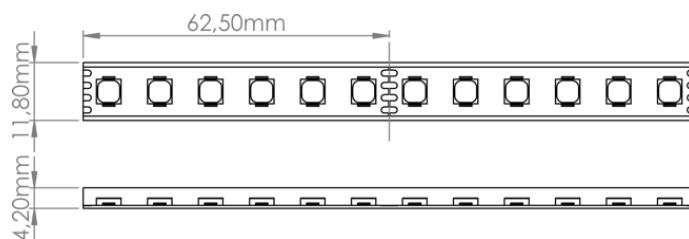

LR7500 IP65 24V

Ruban LED RGB SPI

PHOTO NON CONTRACTUELLE

Caractéristiques techniques

| | |
|--|---------|
| LARGEUR | 11,8mm |
| HAUTEUR | 0,42 cm |
| SÉCABILITÉ | 6,25cm |
| LONGUEUR MAX DU PRODUIT ALIMENTÉ D'UN CÔTÉ | 5,0m |
| POIDS | 50g/m |
| PUISSANCE MAXIMALE | 14,4W/m |
| CONDITIONNEMENT | 1 |

Références

| NOM COMMERCIAL RÉF. CONSTRUCTEUR | LONGUEUR | TEINTE | FLUX |
|--|----------|--------|---------|
| LR7500-IP65-24-5RGB ENG0100100000221 | 5m | RGB | 500lm/m |
| LR7500-IP65-24SPRGB ENG0110100000166 | 1,0cm | RGB | 500lm/m |