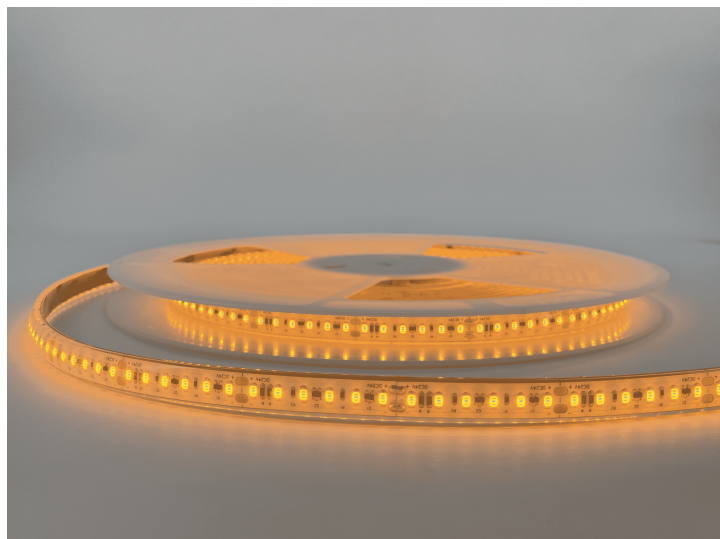

LR4520 IP68 24V

Ruban LED vinicole

Caractéristiques techniques

LARGEUR	16,5mm
HAUTEUR	0,75 cm
SÉCABILITÉ	5,0cm
LONGUEUR MAX DU PRODUIT ALIMENTÉ D'UN CÔTÉ	5,0m
POIDS	129g/m
PUISSANCE MAXIMALE	20,0W/m
CONDITIONNEMENT	1

Références

NOM COMMERCIAL RÉF. CONSTRUCTEUR	LONGUEUR	TEINTE	FLUX	EFFICACITÉ LUMINEUSE
LR4520-IP68-24-5VN ENG0100100000138	5m	VINICOLE	198lm/m	10lm/W
LR4520-IP68-24SPVN ENG0110100000091	1,0cm	VINICOLE	198lm/m	10lm/W