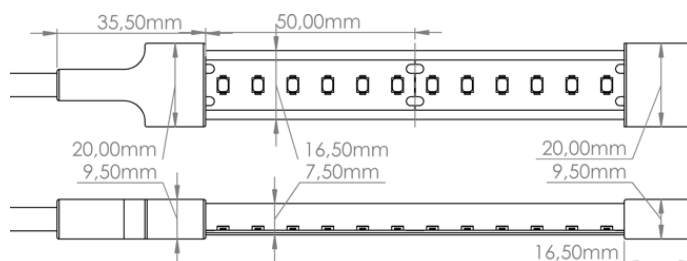

LR4520 IP68 24V

Ruban LED vinicole

Caractéristiques techniques

LARGEUR	16,5mm
HAUTEUR	0,75 cm
SÉCABILITÉ	5,0cm
LONGUEUR MAX DU PRODUIT ALIMENTÉ D'UN CÔTÉ	5,0m
POIDS	129g/m
PUISSANCE MAXIMALE	20,0W/m
CONDITIONNEMENT	1

Références

NOM COMMERCIAL RÉF. CONSTRUCTEUR	LONGUEUR	TEINTE	FLUX	EFFICACITÉ LUMINEUSE
LR4520-IP68-24-5VN ENG0100100000138	5m	VINICOLE	198lm/m	10lm/W
LR4520-IP68-24SPVN ENG0110100000091	1,0cm	VINICOLE	198lm/m	10lm/W