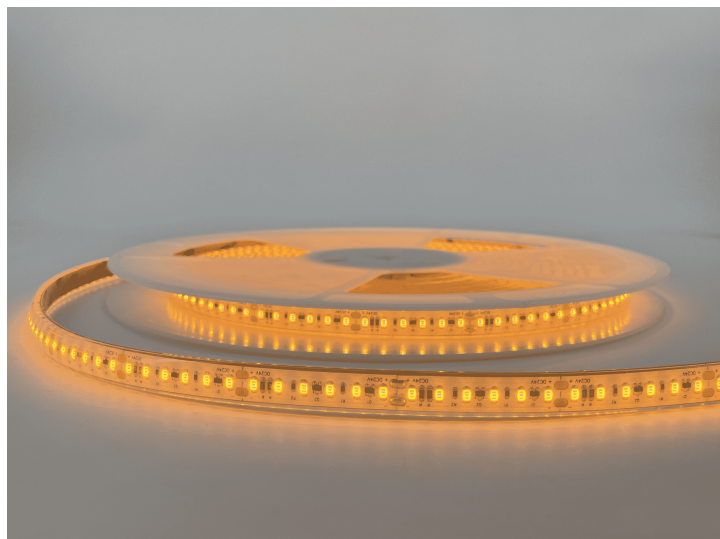

LR4510 IP68 24V

Ruban LED vinicole

Caractéristiques techniques

LARGEUR	14,0mm
HAUTEUR	0,58 cm
SÉCABILITÉ	5,0cm
LONGUEUR MAX DU PRODUIT ALIMENTÉ D'UN CÔTÉ	17,0m
POIDS	128g/m, 90g/m
PUISSANCE MAXIMALE	10,0W/m
CONDITIONNEMENT	1

Références

NOM COMMERCIAL RÉF. CONSTRUCTEUR	LONGUEUR	TEINTE	FLUX	EFFICACITÉ LUMINEUSE
LR4510-IP68-24-5VN ENG0100100000136	5m	VINICOLE	143lm/m	14lm/W
LR4510-IP68-24-10VN ENG0100100000134	10m	VINICOLE	143lm/m	14lm/W
LR4510-IP68-24-15VN ENG0100100000135	15m	VINICOLE	143lm/m	14lm/W
LR4510-IP68-24SPVN ENG0110100000089	1,0cm	VINICOLE	143lm/m	14lm/W