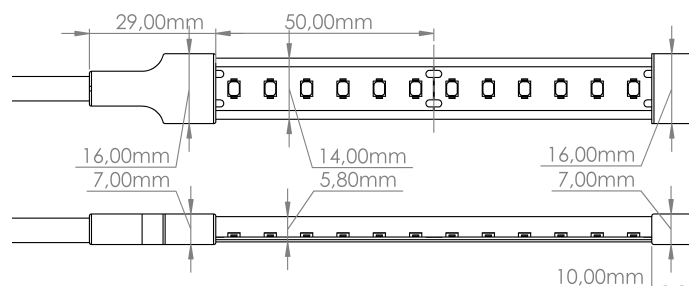

LR4510 IP68 24V

Ruban LED vinicole

Caractéristiques techniques

LARGEUR	14,0mm
HAUTEUR	5,8mm
SÉCABILITÉ	5,0cm
LONGUEUR MAX DU PRODUIT ALIMENTÉ D'UN CÔTÉ	17,0m
POIDS	110g/m
PUISSANCE MAXIMALE	10,0W/m
CONDITIONNEMENT	1 pièce

Références

NOM COMMERCIAL RÉF. CONSTRUCTEUR	LONGUEUR	TEINTE	FLUX
LR4510-IP68-24-5VN ENG0100100000136	5,0m	VINICOLE	143lm/m
LR4510-IP68-24-10VN ENG0100100000134	10,0m	VINICOLE	143lm/m
LR4510-IP68-24-15VN ENG0100100000135	15,0m	VINICOLE	143lm/m
LR4510-IP68-24SPVN ENG0110100000089	Sur-mesure	VINICOLE	143lm/m

Accessoires associés non inclus

NOM COMMERCIAL RÉF. CONSTRUCTEUR	DESCRIPTION	COULEUR	MATIERE	ILLUSTRATION
LAL-ELG-150-24-3Y ENG0500100000017	ELG-150-24-3Y ALIMENTATION NON DIMMABLE IP67 D'UNE PUISSANCE DE 150W AVEC UNE TENSION DE SORTIE DE 24V			