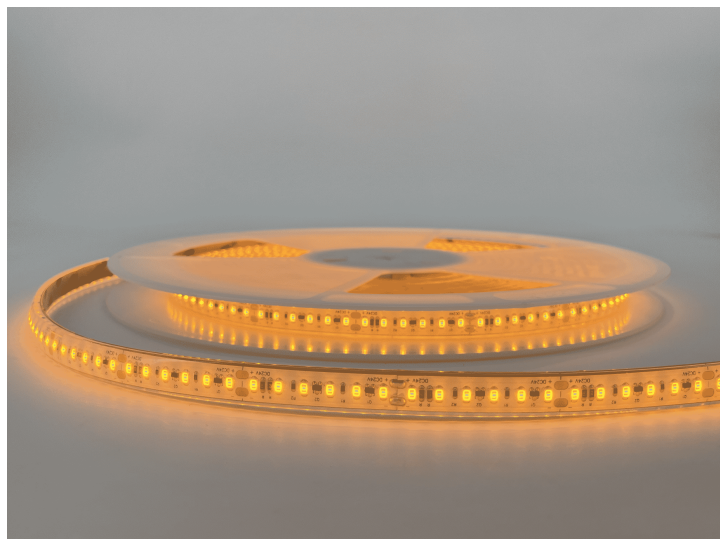

LR4510 IP68 24V

Ruban LED vinicole

Caractéristiques techniques

LARGEUR	14,0mm
HAUTEUR	5,8mm
SÉCABILITÉ	5,0cm
LONGUEUR MAX DU PRODUIT ALIMENTÉ D'UN CÔTÉ	17,0m
POIDS	110g/m
PUISSANCE MAXIMALE	10,0W/m
CONDITIONNEMENT	1 pièce

Références

NOM COMMERCIAL RÉF. CONSTRUCTEUR	LONGUEUR	TEINTE	FLUX
LR4510-IP68-24-5VN ENG0100100000136	5,0m	VINICOLE	143lm/m
LR4510-IP68-24-10VN ENG0100100000134	10,0m	VINICOLE	143lm/m
LR4510-IP68-24-15VN ENG0100100000135	15,0m	VINICOLE	143lm/m
LR4510-IP68-24SPVN ENG0110100000089	Sur-mesure	VINICOLE	143lm/m

Accessoires associés non inclus

NOM COMMERCIAL RÉF. CONSTRUCTEUR	DESCRIPTION	COULEUR	MATIERE	ILLUSTRATION
LAL-ELG-150-24-3Y ENG0500100000017	ELG-150-24-3Y ALIMENTATION NON DIMMABLE IP67 D'UNE PUISSANCE DE 150W AVEC UNE TENSION DE SORTIE DE 24V			