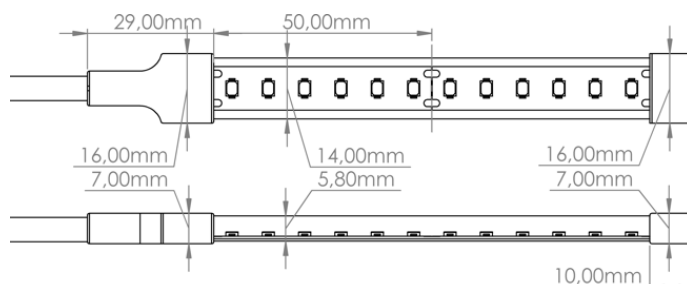

LR4510 IP68 24V

Ruban LED vinicole

Caractéristiques techniques

LARGEUR	14,0mm
HAUTEUR	0,58 cm
SÉCABILITÉ	5,0cm
LONGUEUR MAX DU PRODUIT ALIMENTÉ D'UN CÔTÉ	17,0m
POIDS	128g/m, 90g/m
PUISSANCE MAXIMALE	10,0W/m
CONDITIONNEMENT	1

Références

NOM COMMERCIAL RÉF. CONSTRUCTEUR	LONGUEUR	TEINTE	FLUX	EFFICACITÉ LUMINEUSE
LR4510-IP68-24-5VN ENG0100100000136	5m	VINICOLE	143lm/m	14lm/W
LR4510-IP68-24-10VN ENG0100100000134	10m	VINICOLE	143lm/m	14lm/W
LR4510-IP68-24-15VN ENG0100100000135	15m	VINICOLE	143lm/m	14lm/W
LR4510-IP68-24SPVN ENG0110100000089	1,0cm	VINICOLE	143lm/m	14lm/W