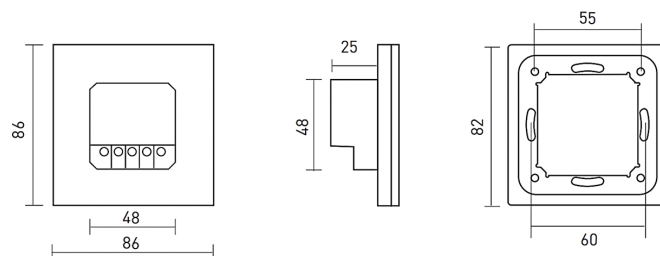

LR2346CM-V3

Commande murale tactile DMX RGBW

* Dimensions exprimées en millimètre

Bon à savoir

Ce produit utilise le protocole de communication filaire DMX.

Caractéristiques techniques

LARGEUR	86,0mm
LONGUEUR	8,6 cm
HAUTEUR	3,6 cm
PORTÉE DU SIGNAL	30m en champ libre
TENSION D'ALIMENTATION	100-240Vac
CONDITIONNEMENT	1

Références

NOM COMMERCIAL RÉF. CONSTRUCTEUR	COULEUR DU PRODUIT
LR2346CM-V3 ENG0400101000003	Blanc