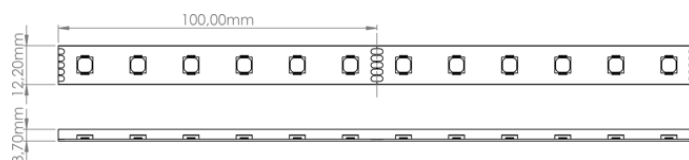

### Caractéristiques techniques

LARGEUR	12,2mm
HAUTEUR	0,37 cm
SÉCABILITÉ	10,0cm
LONGUEUR MAX DU PRODUIT ALIMENTÉ D'UN CÔTÉ	7,0m
PUISSANCE MAXIMALE	19,2W/m
CONDITIONNEMENT	1

## Références

NOM COMMERCIAL RÉF. CONSTRUCTEUR	LONGUEUR	TEINTE	FLUX	CLASSE ÉNERGÉTIQUE
<b>LR7100-IP65-24-7RGBBL30</b> ENG1200000000901	7m	RGB 3000°K	537lm/m W: 359lm/m	G
<b>LR7100-IP65-24-7RGBBL40</b> ENG1200000000709	7m	RGB 4000°K	537lm/m W: 359lm/m	G
<b>LR7100-IP65-24-7RGBBL60</b> ENG1200000000710	7m	RGB 6000°K	537lm/m W: 400lm/m	G
<b>LR7100-IP65-24SPRGBBL3</b> ENG1200000000902	1,0cm	RGB 3000°K	537lm/m W: 359lm/m	G
<b>LR7100-IP65-24SPRGBBL4</b> ENG0110100000297	1,0cm	RGB 4000°K	537lm/m W: 359lm/m	G
<b>LR7100-IP65-24SPRGBBL6</b> ENG0110100000298	1,0cm	RGB 6000°K	537lm/m W: 400lm/m	G